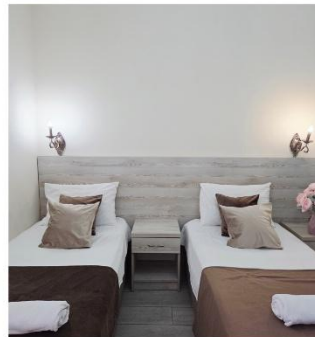

КОМФОРТ

Комфортный номер, рассчитан на размещение 3 гостей. В номере есть, две односпальные кровати или двухспальная, кресло кровать, шкаф для одежды, две тумбы прикроватные, стол, пуфик, С/У с душем.

Техника: телевизор, сплит-система, холодильник.

Постельное белье и комплект полотенец на каждого гостя