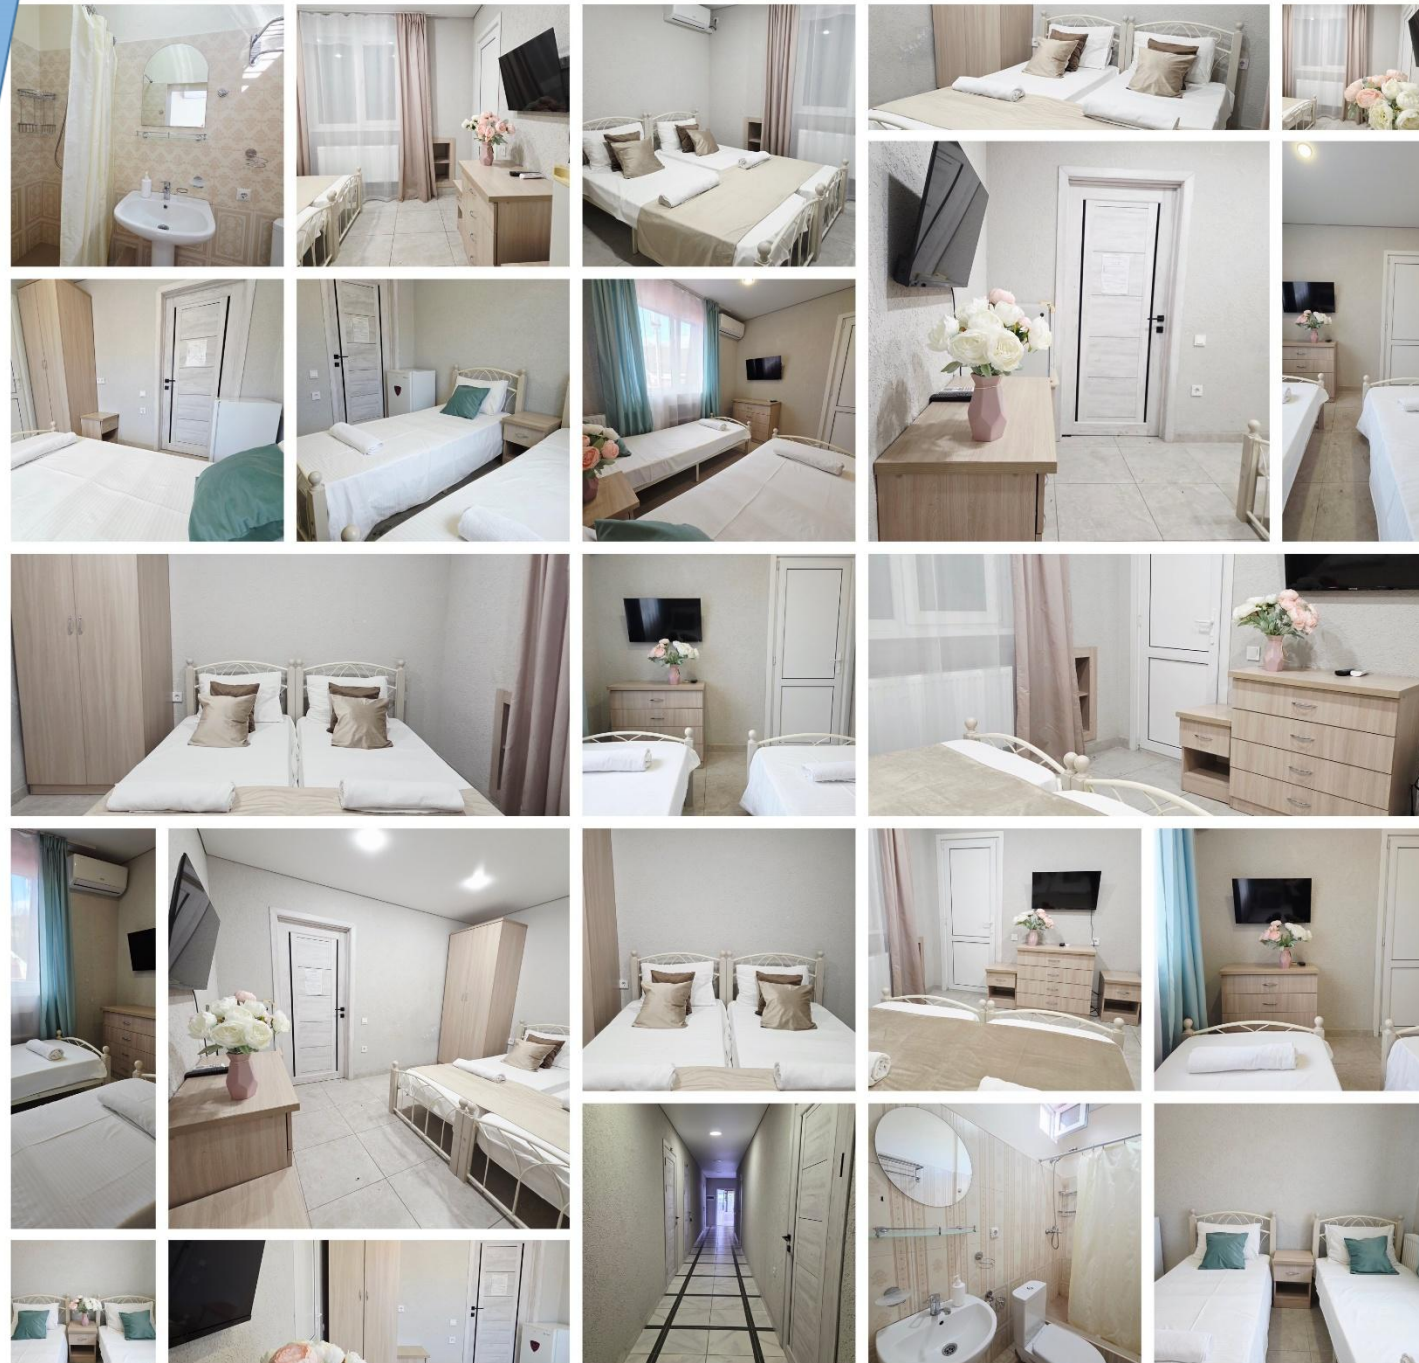

# ЭКОНОМ

Бюджетный компактный номер, рассчитан на размещение 2 гостей. В номере есть, две односпальные кровати, шкаф, вешалка при входе, тумбочка.

Техника: вентилятор. На этаже есть сплит-система, 2 раковины, 2 туалета, 2 душа, сушилка, холодильник.

# СТАНДАРТ УЛУЧШЕННЫЙ

Комфортный номер, рассчитан на размещение 2 гостей. В номере есть, две односпальные кровати или двухспальная, шкаф для одежды, две тумбы прикроватные, комод, С/У с душем.

Техника: телевизор, сплит-система, холодильник.

# СТАНДАРТ

Уютный номер, рассчитан на размещение 2 гостей. В номере есть, одна двухспальная или 2 односпальные кровати, шкаф для одежды, две тумбы прикроватные, стол, пуфик, С/У с душем.

Техника: телевизор, сплит-система, холодильник.

# СТАНДАРТ С ДОП.МЕСТОМ

Уютный номер, рассчитан на размещение 3 гостей. В номере есть, две односпальные кровати или одна односпальная кровать, кресло кровать, шкаф для одежды, две тумбы прикроватные, стол, пуфик, С/У с душем.