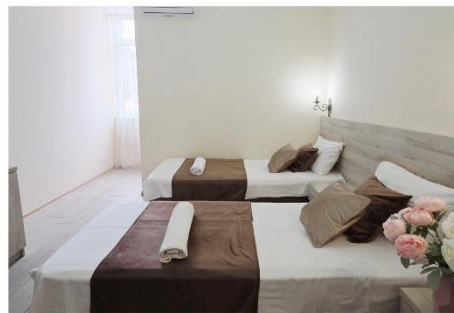

КОМФОРТ

Комфортный номер, рассчитан на размещение 3 гостей. В номере есть, две односпальные кровати или двухспальная, кресло кровать, шкаф для одежды, две тумбы прикроватные, стол, пуфик, С/У с душем.

Техника: телевизор, сплит-система, холодильник.

Постельное белье и комплект полотенец на каждого гостя