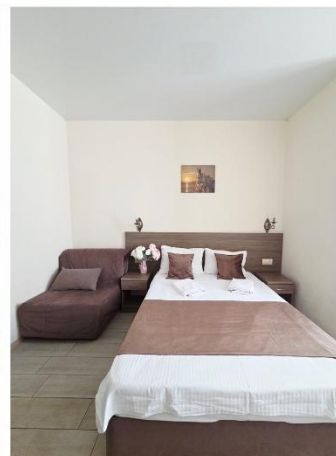

КОМФОРТ УЛУЧШЕННЫЙ

Улучшенный номер,
рассчитан на размещение 4
гостей. В номере есть, одна
двуспальная кровать, две
кресло кровати, шкаф для
одежды, две тумбы
прикроватные, стол, пуфик,
С/У с душем.

Техника: телевизор, сплит-
система, холодильник.
Постельное белье и комплект
полотенец на каждого гостя