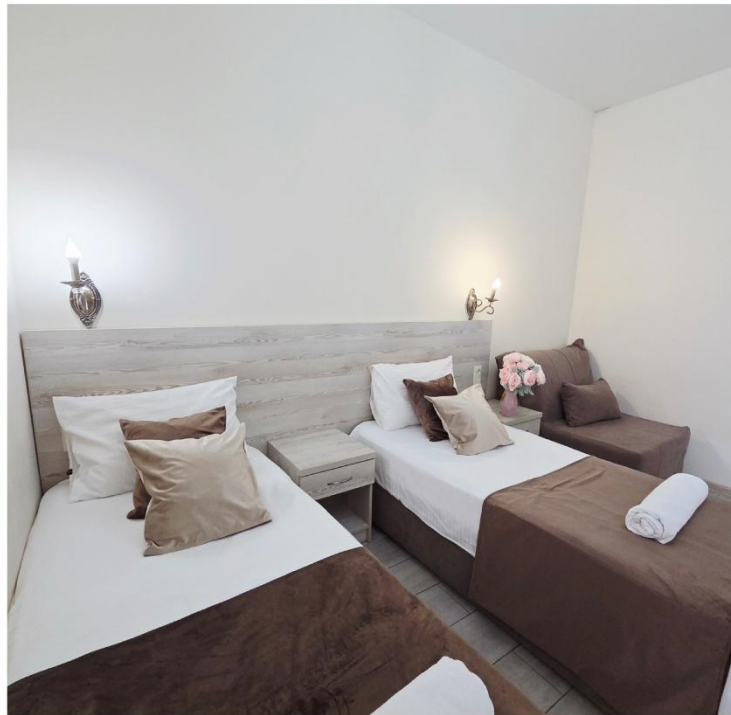

КОМФОРТ

Комфортный номер, рассчитан на размещение 3 гостей. В номере есть, две односпальные кровати или двухспальная, кресло кровать, шкаф для одежды, две тумбы прикроватные, стол, пуфик, С/У с душем.

Техника: телевизор, сплит-система, холодильник.

Постельное белье и комплект полотенец на каждого гостя