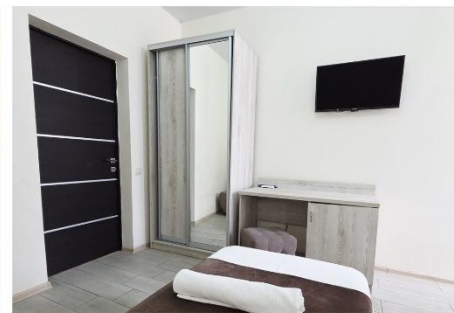

КОМФОРТ

Комфортный номер, рассчитан на размещение 3 гостей. В номере есть, две односпальные кровати или двухспальная, кресло кровать, шкаф для одежды, две тумбы прикроватные, стол, пуфик, С/У с душем.

Техника: телевизор, сплит-система, холодильник.

Постельное белье и комплект полотенец на каждого гостя