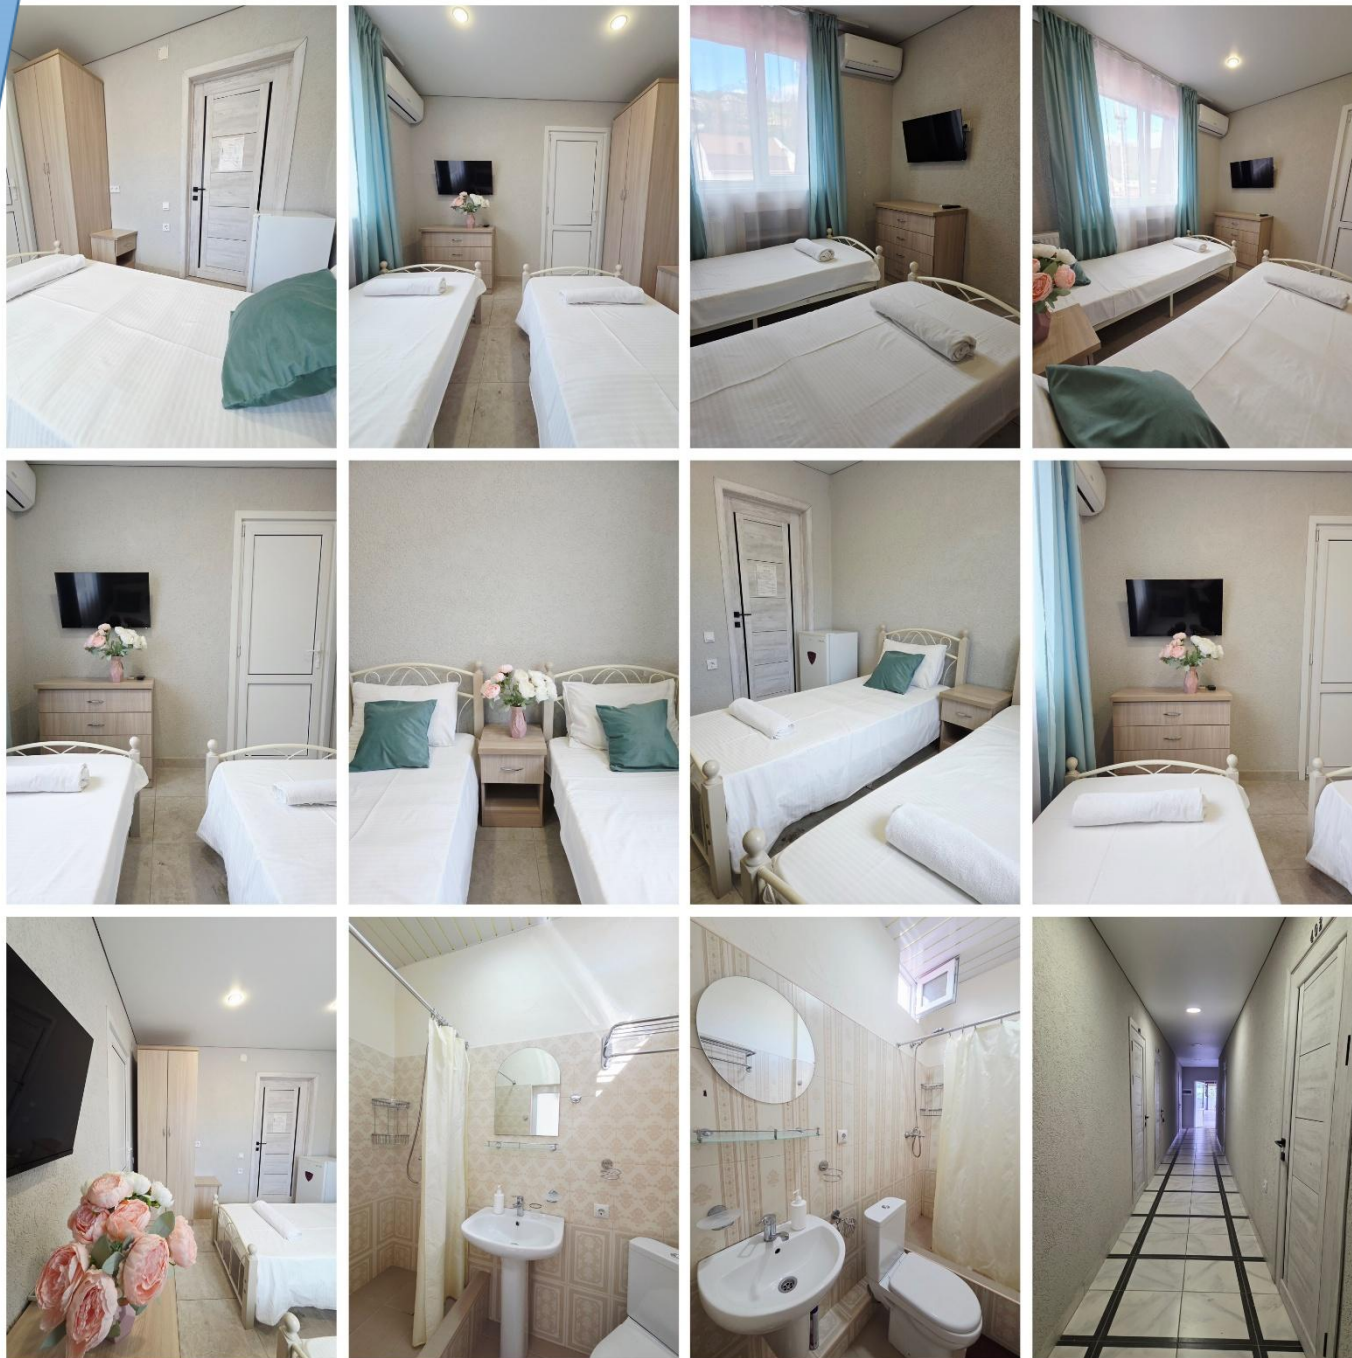

# СТАНДАРТ УЛУЧШЕННЫЙ

Комфортный номер, рассчитан на размещение 2 гостей. В номере есть, две односпальные кровати или двухспальная, шкаф для одежды, две тумбы прикроватные, комод, С/У с душем.

Техника: телевизор, сплит-система, холодильник.

# СТАНДАРТ

Уютный номер, рассчитан на размещение 2 гостей. В номере есть, одна двухспальная или 2 односпальные кровати, шкаф для одежды, две тумбы прикроватные, стол, пуфик, С/У с душем.

Техника: телевизор, сплит-система, холодильник.

# СТАНДАРТ С ДОП.МЕСТОМ

Уютный номер, рассчитан на размещение 3 гостей. В номере есть, две односпальные кровати или одна односпальная кровать, кресло кровать, шкаф для одежды, две тумбы прикроватные, стол, пуфик, С/У с душем.

# КОМФОРТ

Комфортный номер, рассчитан на размещение 3 гостей. В номере есть, две односпальные кровати или двухспальная, кресло кровать, шкаф для одежды, две тумбы прикроватные, стол, пуфик, С/У с душем.